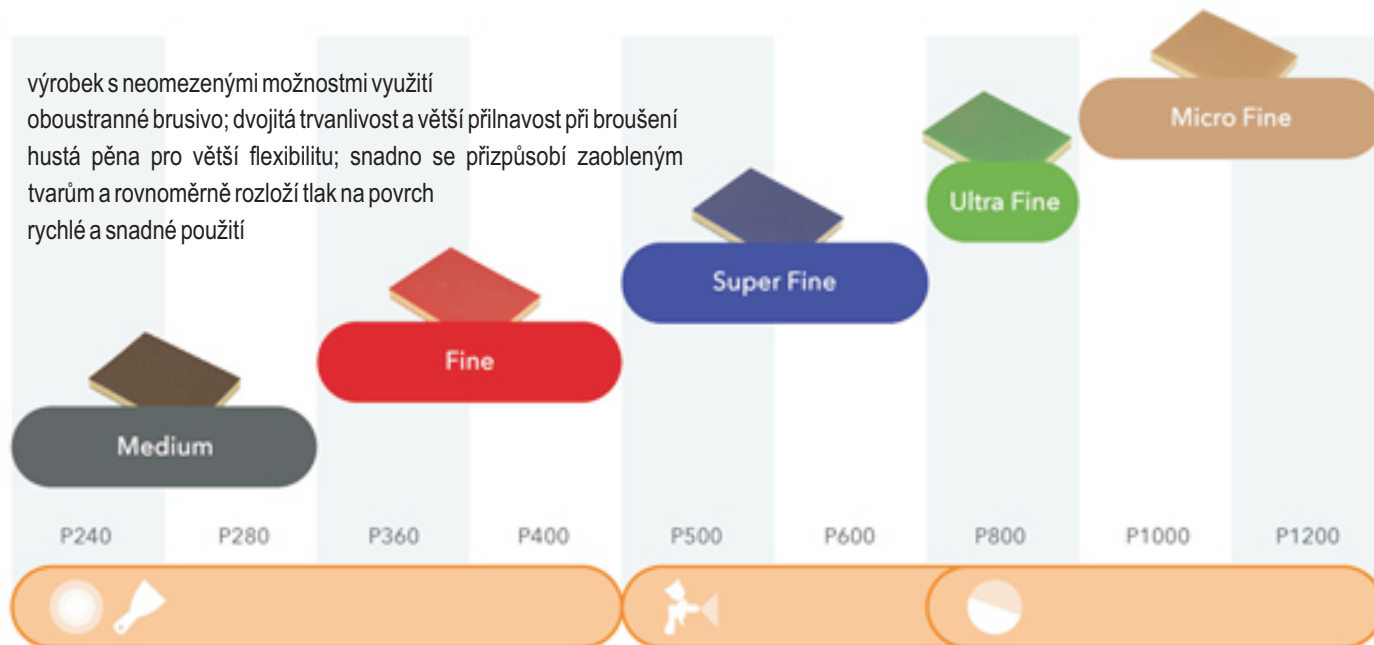

## DOUBLEFLEX OBOUSTRANNÉ BRUSNÉ HOUBY

Doubleflex - flexibilní brusivo s dvojnásobnou životností! Jedná se o brusné houby pro broušení tvarovaných a profilových povrchů, kam nelze dosáhnout bruskou (např. nárazníky, výřezy kliky dveří). K dispozici v 5 zrnitostech pro celý proces broušení! Doubleflex je velmi vhodný pro autoopravárenství, opracovávání dřeva, plastů a kompozitu.

9010010  
9010020  
9010030  
9010040  
9010050

šedá  
červená  
modrá  
zelená  
béžová

MEDIUM  
FINE  
SUPER FINE  
ULTRA FINE  
MICRO FINE

- výrobek s neomezenými možnostmi využití
- oboustranné brusivo; dvojitá trvanlivost a větší přilnavost při broušení
- hustá pěna pro větší flexibilitu; snadno se přizpůsobí zaobleným tvarům a rovnoměrně rozloží tlak na povrch
- rychlé a snadné použití